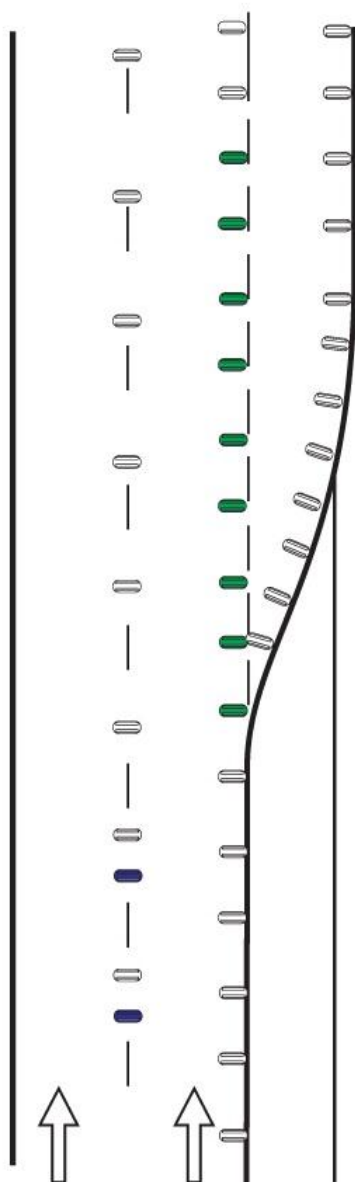

Dopravní zařízení

Z 1
Dopravní kužel

Z 2
Zábrana pro označení uzavírky

Z 3
Vodící tabule

Z 4a
Směrovací deska
levá

Z 4b
Směrovací deska
pravá

Z 4c
Směrovací deska
středová

Z 5a
Vodící deska
levá

Z 5b
Vodící deska
pravá

Z 5c
Vodící deska
středová

Z 6a
Velká
zvýrazňující
deska

Z 6b
Malá
zvýrazňující
deska

Z 7
Pojízdná
uzavírková tabule

Z 8a
Zastavovací terč
(pro policisty)

Z 8b
Zastavovací terč
(pro jiné osoby)

Z 8c
Směrovka

Z 9
Žluté a černé pruhy

Z 10
Dopravní knoflíky

Z 11a
Směrový
sloupek

Z 11b
Směrový
sloupek

Z 11c
Směrový
sloupek

Z 11d
Směrový
sloupek

Z 12
Krátký příčný práh