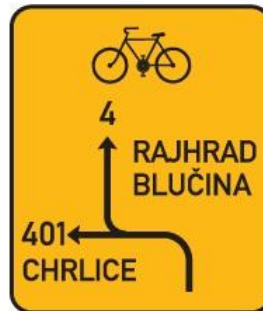

IS 18a
Kilometrovník

IS 18b
Kilometrovník

IS 19a
Směrová tabule pro cyklisty (s jedním cílem)

IS 19b
Směrová tabule pro cyklisty (s dvěma cíli)

IS 19c
Směrová tabule pro cyklisty (s jedním cílem)

IS 19d
Směrová tabule pro cyklisty (s dvěma cíli)

IS 20
Návěst před křižovatkou pro cyklisty

IS 21a
Směrová tabulka pro cyklisty

IS 21b
Směrová tabulka pro cyklisty

IS 21c
Směrová tabulka pro cyklisty

IS 23
Kulturní nebo turistický cíl - návěst

IS 22a
Označení názvu ulice