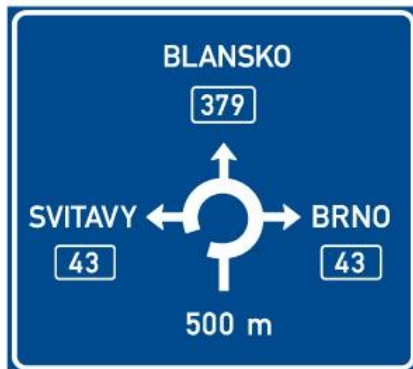

IS 4d
Směrová tabule
(s dvěma místními cíli)

IS 5
Směrová tabule
k jinému cíli

IS 6a
Návěst před křižovatkou

IS 6b
Návěst před křižovatkou

IS 6c
Návěst před křižovatkou

IS 6d
Návěst před křižovatkou

IS 6e
Návěst před křižovatkou

IS 6f
Návěst před křižovatkou

IS 6g
Návěst před křižovatkou

IS 7a
Výjezd

IS 8a
Dálková návěst

IS 7b
Výjezd

IS 8b
Dálková návěst

IS 9a
Návěst před křižovatkou

IS 9b
Návěst před křižovatkou

IS 9c
Návěst před křižovatkou

IS 9d
Návěst před křižovatkou

IS 9e
Návěst před křižovatkou

IS 10a
Návěst změny směru jízdy

IS 10b
Návěst změny směru jízdy

IS 10c
Návěst změny směru jízdy

IS 10d
Návěst změny směru jízdy s omezením