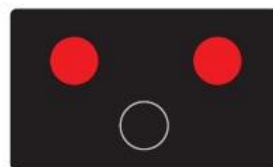

S 14a
Dvě červená střídavě přerušovaná světla signálu přejezdového zabezpečovacího zařízení