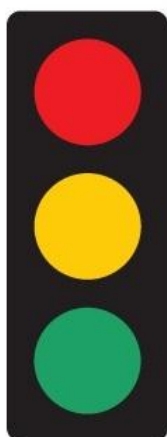

Světelné signály

Tříbarevná soustava s plnými signály

S 1a
Signál s červeným světlem
"Stůj!"

S 1b
Signál se žlutým světlem
"Pozor!"

S 1c
Signál se zeleným světlem
"Volno"

Tříbarevná soustava se směrovými signály

S 2a
Signál se směrovou šipkou s červeným světlem
"Stůj!"

S 2b
Signál se směrovou šipkou se žlutým světlem
"Pozor!"

S 2c
Signál se zelenou směrovou šipkou
"Volno"

Tříbarevná soustava s kombinovanými směrovými signály

S 3a
Signál s kombinovanou směrovou šipkou s červeným světlem
"Stůj!"

S 3b
Signál s kombinovanou směrovou šipkou se žlutým světlem
"Pozor!"

S 3c
Signál s kombinovanou zelenou směrovou šipkou
"Volno"

S 4
Signál žlutého světla ve tvaru chodce

S 8d
Světelná šipka vpravo

S 8e
Světelný kříž

Dvoubarevná soustava se signály pro chodce

S 9a
Signál pro chodce se znamením "Stůj!"

S 9b
Signál pro chodce se znamením "Volno"

Tříbarevná soustava se signály pro cyklisty